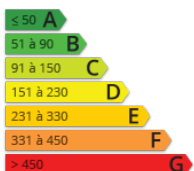

Notes de visites :

E