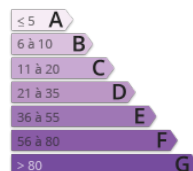

Vente maison LISIEUX

766 000 € *

Bapimmo Normandie
35, Place de la République
14100 LISIEUX
bapimmo-
normandie@orange.fr
Tel. : 02 31 62 43 63

<http://www.bapimmo.fr/>

- » Référence : 1008
- » Nombre de pièces : 8
- » Nombre de SDB : 1
- » Nombre de salle d'eau : 1
- » Surface : 370 m²
- » Chauffage : Gaz propane
- » Taxes foncières : 1348 €

ENTRE LISIEUX ET PONT L'ÉVÊQUE AU CALME ENSEMBLE NORMAND COMPRENANT UNE MAISON PRINCIPALE DE 240 M² DONT UNE VASTE PIÈCE DE VIE DE 70 M² ET 4 CHAMBRES, UN ANCIEN PRESOIR DE 130 M² ENTIÈREMENT RÉNOVÉ ACTUELLEMENT A USAGE D'ATELIER D'ARTISTE ET UN BÂTIMENT EN COLOMBAGE DE 200 M² A USAGE DE GARAGE ET D'ATELIER LE TOUT SUR UN PARC DE 7000 M²

Notes de visites :

D

D